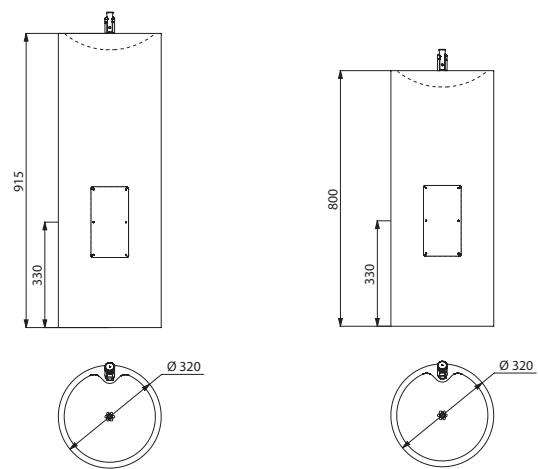

Poidelko SD
Ścienne

- Poidelko ściennie.
- Inox 304 bakteriostatyczny.
- Grubość Inoxy: 1,5 mm.
- Wykończenie z ochroną przed skałeczeniem.
- Dostarczane z zaworem do płukania ust: chromowany, natychmiastowe zamknięcie z regulacją wyptywu, przyłącze Z $\frac{3}{8}$ ".
- Korek z płaskim sitem bez centralnej śruby: łatwe czyszczenie i odporność na wandalizm.
- Podtynkowy odpływ 1 $\frac{1}{4}$ ".
- Dostarczane z mocowaniami.
- Waga: 2,4 kg.

0811080000

Poidelko SD ściennie ze zintegrowaną armaturą

Inox 304 satynowy

0811080000

Poidelko ILHA
Na postumencie

- Poidelko na postumencie.
- Inox 304 bakteriostatyczny. Grubość Inoxy: 1,5 mm.
- Dostępne 2 wysokości: 915 mm i 800 mm dla dzieci.
- Dostarczane z zaworem do płukania ust: chromowany, natychmiastowe zamknięcie z regulacją wyptywu, przyłącze Z $\frac{3}{8}$ ".
- Korek z płaskim sitem bez centralnej śruby: łatwe czyszczenie i odporność na wandalizm.
- Podtynkowy odpływ 1 $\frac{1}{4}$ ".
- Dostarczane z mocowaniami.
- Waga: 9 kg dla modelu 800 mm; 9,6 kg dla modelu 915 mm.

0810100000

0810110000

Poidelko ILHA na postumencie ze zintegrowaną armaturą

Inox 304 satynowy - Wysokość 915 mm

0810100000

Poidelko ILHA JR na postumencie ze zintegrowaną armaturą

Inox 304 satynowy - Wysokość 800 mm