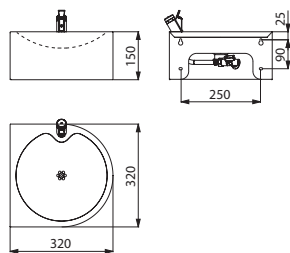

Poidelko SD
Ścienne

- Poidelko ściennie.
- Inox 304 bakteriostatyczny.
- Grubość Inoxy: 1,5 mm.
- Wykończenie z ochroną przed skałeczeniem.
- Dostarczane z zaworem do płukania ust: chromowany, natychmiastowe zamknięcie z regulacją wyptywu, przyłącze Z $\frac{3}{8}$ ".
- Korek z płaskim sitem bez centralnej śruby: łatwe czyszczenie i odporność na wandalizm.
- Podtynkowy odpływ 1 $\frac{1}{4}$ ".
- Dostarczane z mocowaniami.
- Waga: 2,4 kg.

0811080000

Poidelko SD ściennie ze zintegrowaną armaturą

Inox 304 satynowy

0811080000

Poidelko ILHA
Na postumencie

- Poidelko na postumencie.
- Inox 304 bakteriostatyczny. Grubość Inoxy: 1,5 mm.
- Dostępne 2 wysokości: 915 mm i 800 mm dla dzieci.
- Dostarczane z zaworem do płukania ust: chromowany, natychmiastowe zamknięcie z regulacją wyptywu, przyłącze Z $\frac{3}{8}$ ".
- Korek z płaskim sitem bez centralnej śruby: łatwe czyszczenie i odporność na wandalizm.
- Podtynkowy odpływ 1 $\frac{1}{4}$ ".
- Dostarczane z mocowaniami.
- Waga: 9 kg dla modelu 800 mm; 9,6 kg dla modelu 915 mm.

0810100000

0810110000

Poidelko ILHA na postumencie ze zintegrowaną armaturą

Inox 304 satynowy - Wysokość 915 mm

0810100000

Poidelko ILHA JR na postumencie ze zintegrowaną armaturą

Inox 304 satynowy - Wysokość 800 mm